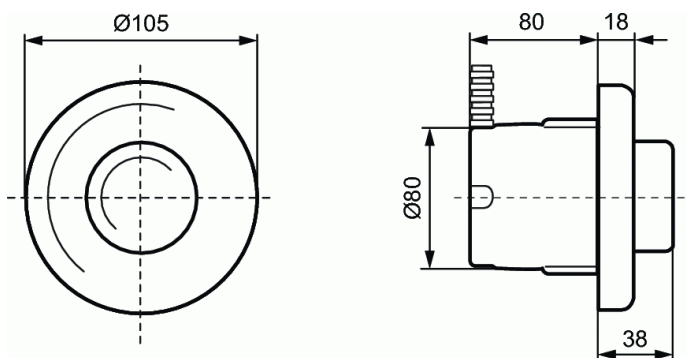

### Septa Pro XS P2 clapeta de actionare

Septa Pro XS P2 clapeta de actionare pneumatica

Un singur debit de spalare

Pentru instalare in pereti usori

Material ABS

Alb

Accesorii incluse:

- Racorduri flexibile pneumatica L.2500 mm
- Conducta gofrata L.2500 mm